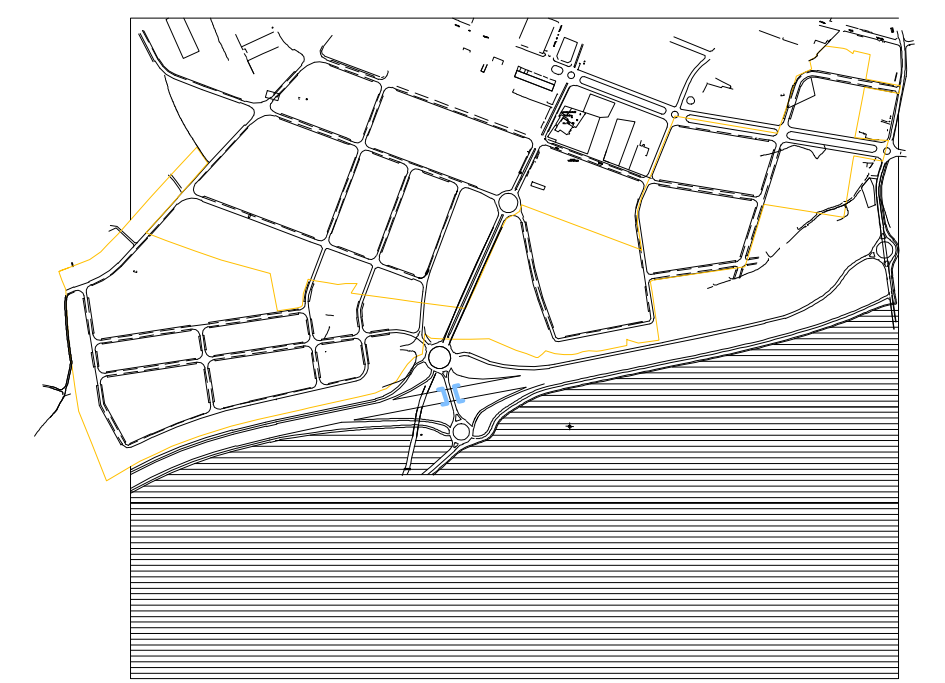

POLÍGONO INDUSTRIAL ALFAÇ III SECTOR OESTE

POLÍGONO INDUSTRIAL ALFAÇ III SECTOR ESTE

--- Límites Polígono L'Alfaç III
 ■ Parcelas afectadas por la modificación del P.R.I. sobre el P.G.O.U.

PLANDEREFORMAINTERIOR
POLÍGONO INDUSTRIAL ALFAÇ III
 PROMOTOR: SEPEB
IBIALICANTE

P4 PARCELA S MODIFICADAS POR EL P.R.I.
 ESCALA 1 / 2000